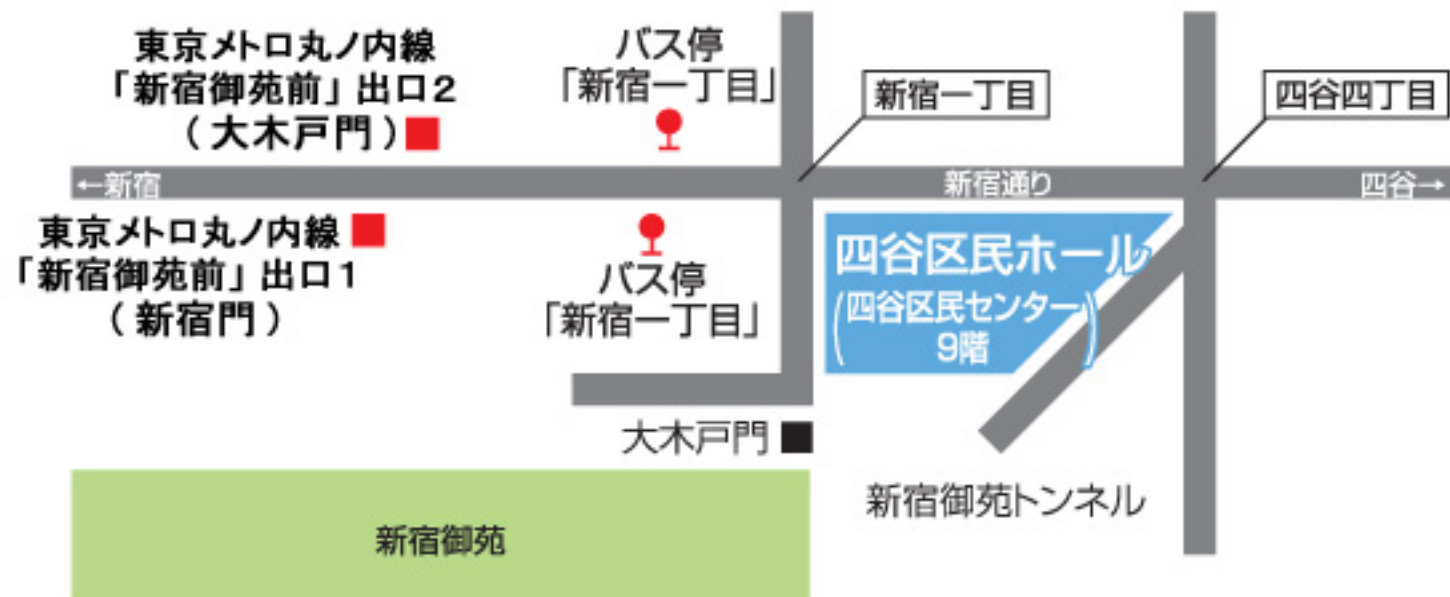

四谷区民ホール

交通案内 (地下鉄) 丸ノ内線「新宿御苑前」より徒歩5分
(都バス) 品97 新宿駅西口-品川車庫
「新宿一丁目」下車

住所 新宿区内藤町87番地

休館日 5・8・11・2月の第三日曜日、年末年始(12月29日～1月3日)