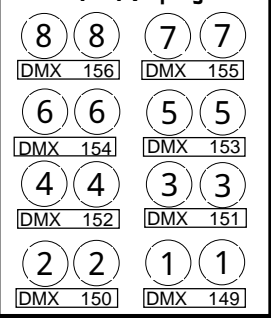

四谷区民ホール照明基本吊込み図

(サス回路 各30A)ニ C型

UH: #71, #72, #63, #22
DMX 74 75 76 / 65 66 67 / 71 72 73 / 68 69 70
LH: #72, #59, #22, #40
DMX 77 78 / 79 80 / 81 82 / 83 84

16回路
直回路2

16回路
直回路2

16回路
直回路2

FR 下手

Q

シーリング

FR 上手

TEL/FAX 03-3351-2118

8台口 16.12.6.2 8台口 15.11.5.1
 6台口 14.10.4 6台口 13.9.3