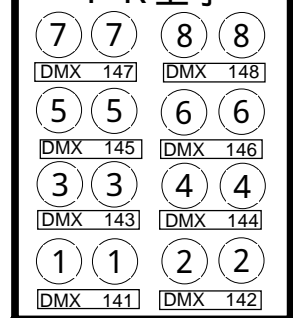

四谷区民ホール照明基本吊込み図

(サス回路 各30A)ニ C型

UH: #71, #72, #63, #22
DMX 74 75 76 / 65 66 67 / 71 72 73 / 68 69 70
LH: #72, #59, #22, #40
DMX 77 78 / 79 80 / 81 82 / 83 84

16回路
直回路2

16回路
直回路2

16回路
直回路2

FR 下手

Q

シーリング

FR 上手

TEL/FAX 03-3351-2118

8台口 16.12.6.2 8台口 15.11.5.1
 6台口 14.10.4 6台口 13.9.3