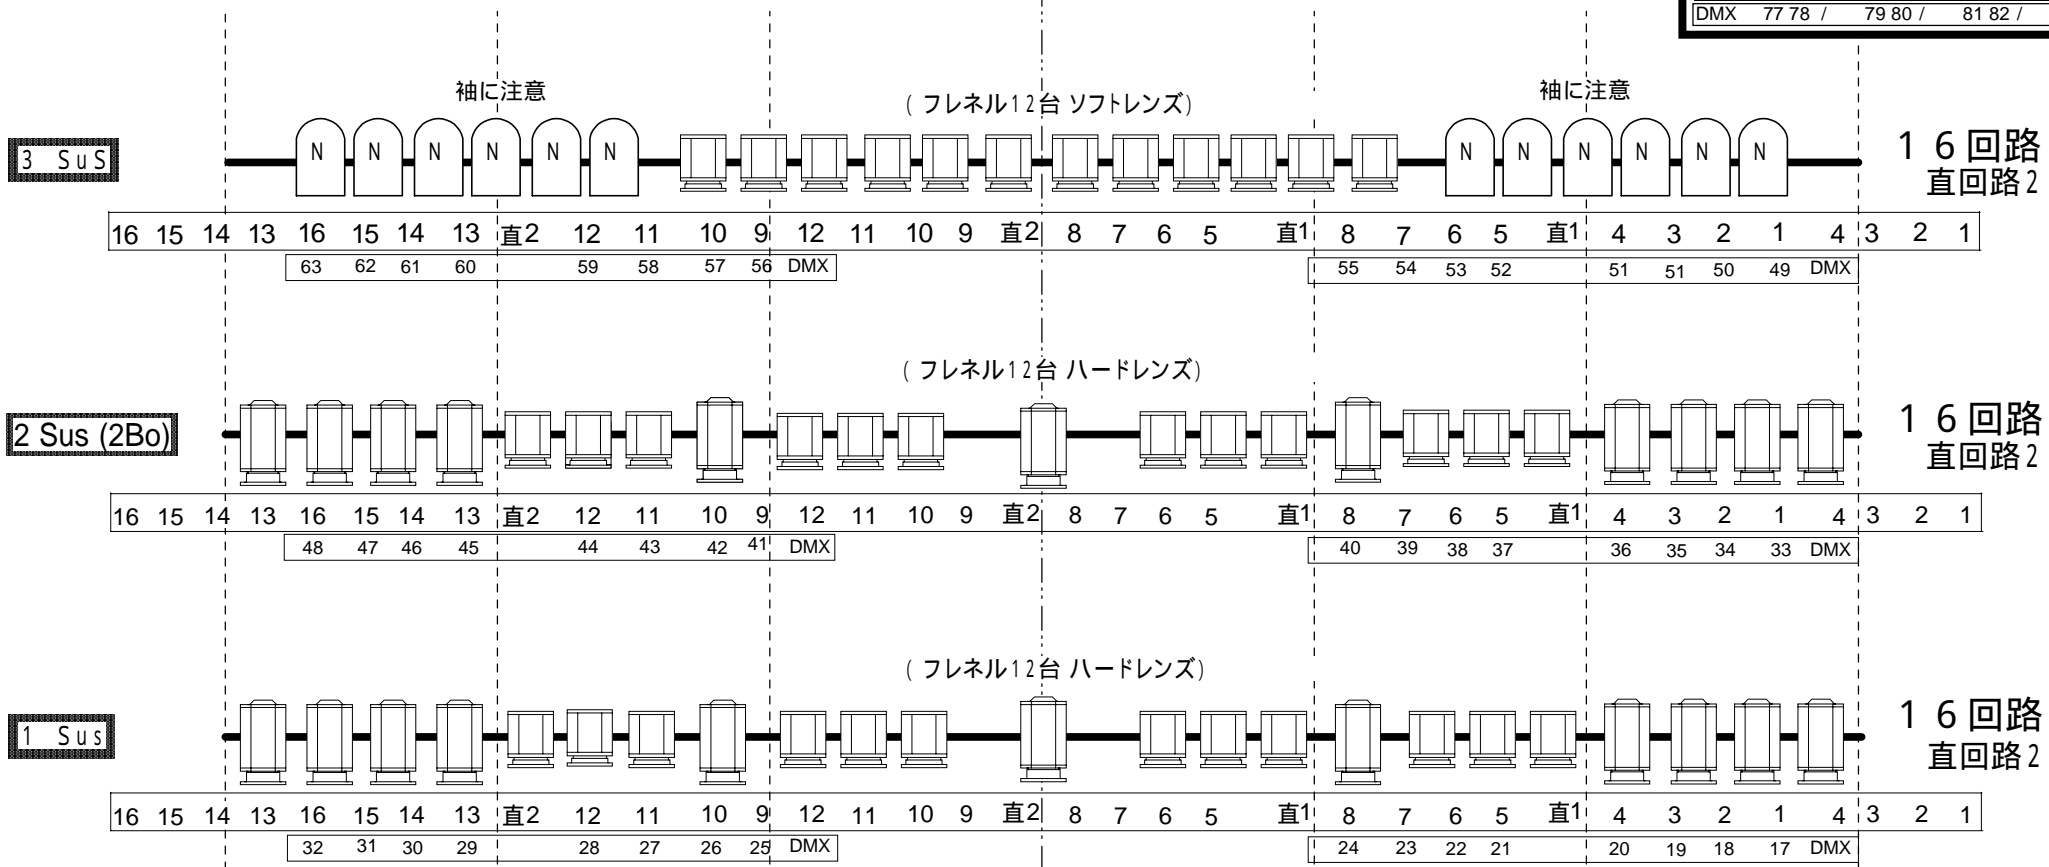

四谷区民ホール照明基本吊込み図

(サス回路 各30A)ニ C型

UH: #71, #72, #63, #22
DMX 74 75 76 / 65 66 67 / 71 72 73 / 68 69 70
LH: #72, #59, #22, #40
DMX 77 78 / 79 80 / 81 82 / 83 84

16回路
直回路2

16回路
直回路2

16回路
直回路2

FR 下手

Q

シーリング

FR 上手

TEL/FAX 03-3351-2118

8台口 16.12.6.2 8台口 15.11.5.1
 6台口 14.10.4 6台口 13.9.3